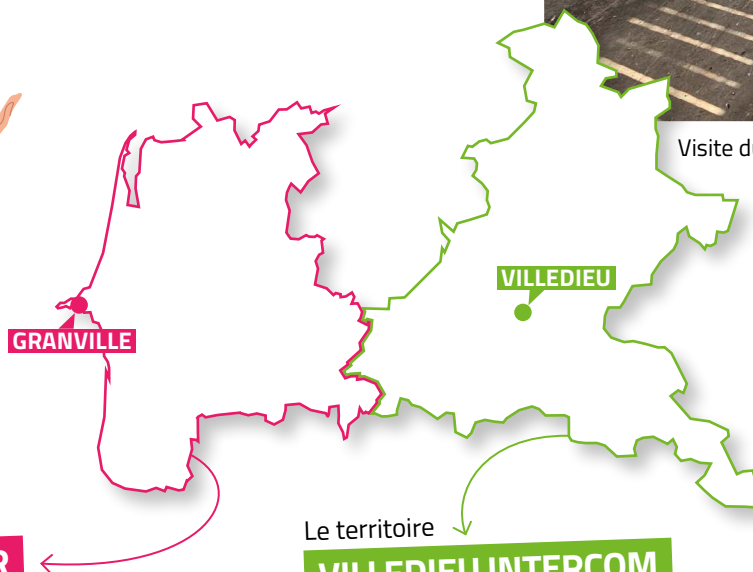

📍 11 Rue Pierre Paris
50800 VILLEDIEU-LES-POÊLES
ROUFFIGNY

☎️ 02 33 91 17 76

✉️ contactvilledieu@initiative-granville.fr

Visite du GAEC de Bredeville
11 juin 2025

Joignables du lundi au vendredi de 8h30 à 12h et de 13h30 à 17h30.